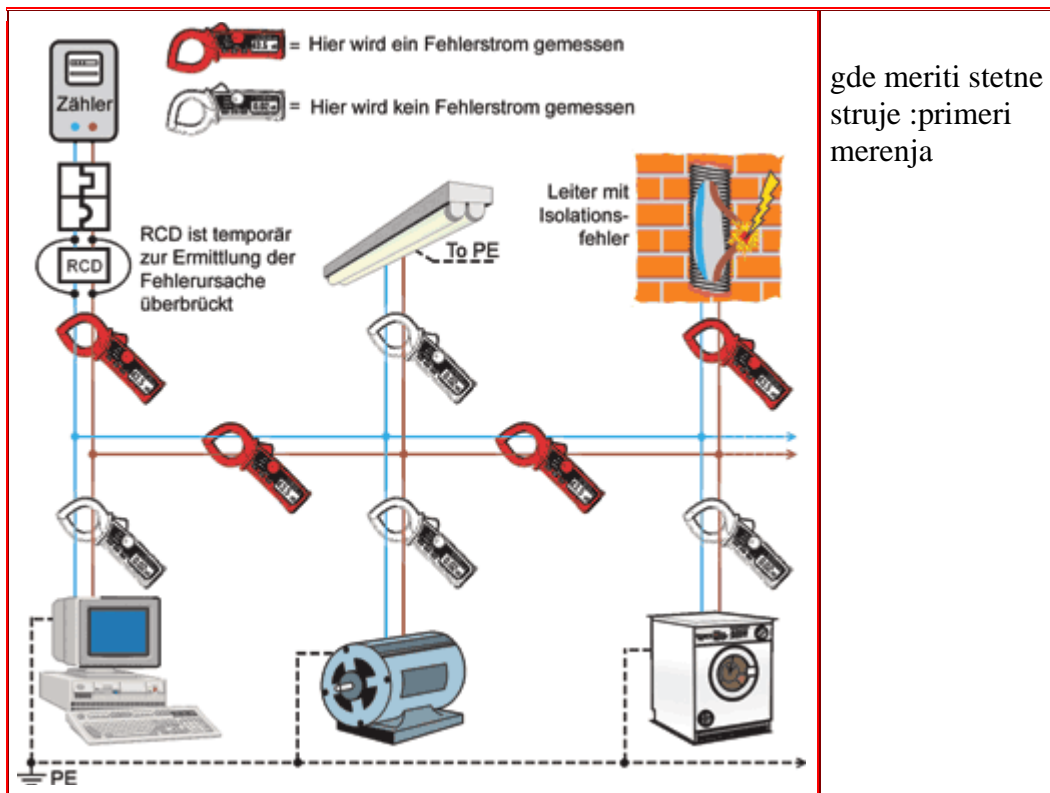

*Diferencijalna merna kljesta
ostljivosti 0,1mA - 100A AC*

KEW by Melco Buda

KEW 2434

Osetljivost od 0,1mA AC

Frekventni filter

Data Hold

Automatsko gasenje

| Funkcija | opseg | preciznost |
|------------------------------|---|----------------------|
| Struja AC (50 / 60Hz) | 400mA / 4 / 100A | ± (2% rdg + 4Digits) |
| Struja AC (Wide) | 400mA / 4 / 100A | ± (2% rdg + 4Digits) |
| Max. mereni kabal | Ø 28mm | |
| Frekvencija | 40 - 400Hz | |
| Max. naponsko preopterećenje | 3700V AC do 1 Minute | |
| Sigurnosni Standard | IEC 61010-1 CAT III 300V, IEC61010-2-032 | |
| Baterije | R03 (AAA) (1,5V) x 2 | |
| Gewicht | 220g | |
| Dimenzije | 169 x 75 x 40mm | |
| Dodatci | Kablic za fiksiranje oko ruke, kuciste I baterije, uputstvo | |

gde meriti stetne
struje :primeri
merenja