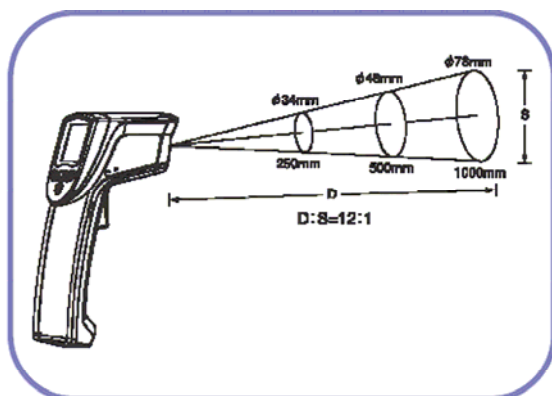

## Specifikacije

| IC termometar                              |  |
|--|--|
| Merni opseg                                | od -32 do 535°C  |
| Preciznost                                 | ±3°C(-32 do -20°C )<br>±2°C ( -20 do 100°C )                 |
| Rastojanje/snop odnos (DS odnos)           | 1000mm/φ78mm D:S=12:1  |
| Emisivnost                                 | Prilagodljiva od 0.10 do 1.00                                |
| Termopar K-tip senzori su opciono dostupni |  |
| Tip  | K tip  |
| Merni opseg                                | od -199 do 1372°C  |
| Preciznost                                 | ±1.5%±1°C : - 40 to 1372°C                                   |
| Vreme odziva                               | 500ms  |
| Rezolucija                                 | 0.1°C  |
| Displej                                    | Glavni displej : Merena vrednost                             |
|  | Poddisplej : MAX/MIN/AVG                                     |
| Automatsko gašenje                         | Automatski nakon oko 6 sekundi                               |
| Primenjeni standardi                       | IEC 61326 , IEC 61000-4-2 , IEC 61000-4-3 ,<br>IEC 61000-4-8 |
| Izvor napajanja                            | 006P(9V)×1   |
| Dimenzije                                  | 180 ( L ) ×130 ( W ) ×40 ( D ) mm                            |
| Težina                                     | Oko 195g bez baterija  |
| Dodaci                                     | Torbica za nošenje, 006P(9V)×1, Uputstvo za upotrebu         |
| Opcije                                     | K tip termopara temperaturni senzor                          |