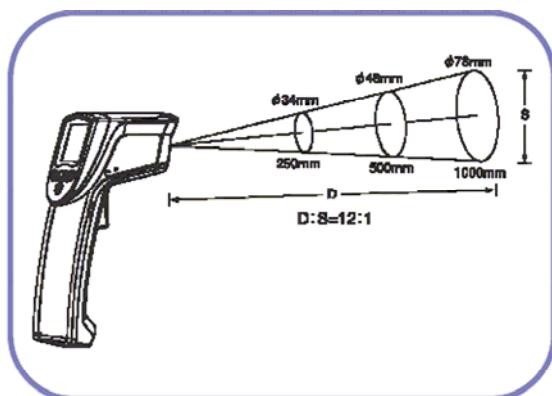

Beskontaktni IC termometar **Kew 5515**

- Širok opseg temperatura i visoki DS odnos dozvoljavaju korisnicima praćenje ciljne temperature sa velikih udaljenosti, daleko od potencijalnog rizika.
- Može se koristiti kao kontaktni IC termometar povezivanjem termopara K tipa
- Alarm funkcija: Pozadinsko osvetljenje treperi u crvenoj boji i zvučni signal se oglašava kad temperatura prevaziđe podešenu tačku alarmne temperature.

Specifikacije

IC termometar	
Merni opseg	od -32 do 535°C
Preciznost	±3°C(-32 do -20°C) ±2°C (-20 do 100°C)
Rastojanje/snop odnos (DS odnos)	1000mm/φ78mm D:S=12:1
Emisivnost	Prilagodljiva od 0.10 do 1.00
Termopar K-tip senzori su opciono dostupni	
Tip	K tip
Merni opseg	od -199 do 1372°C
Preciznost	±1.5%±1°C : - 40 to 1372°C
Vreme odziva	500ms
Rezolucija	0.1°C
Displej	Glavni displej : Merena vrednost
	Poddisplej : MAX/MIN/AVG
Automatsko gašenje	Automatski nakon oko 6 sekundi
Primenjeni standardi	IEC 61326 , IEC 61000-4-2 , IEC 61000-4-3 , IEC 61000-4-8
Izvor napajanja	006P(9V)×1
Dimenzije	180 (L) ×130 (W) ×40 (D) mm
Težina	Oko 195g bez baterija
Dodaci	Torbica za nošenje, 006P(9V)×1, Uputstvo za upotrebu
Opcije	K tip termopara temperaturni senzor