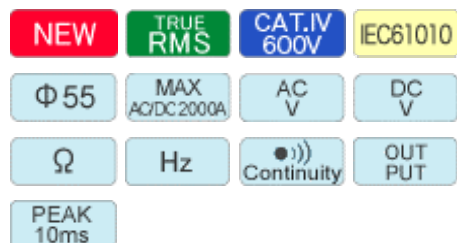

AC/DC Digitalna merna klešta

KEW

2009R

- CAT.IV merna klešta koja mogu meriti napone i struje i u kolima veoma velike i veoma male snage.
- Precizna True-RMS očitavanja AC struje ili napona sa izobličenim talasnim oblicima.
- Mogu meriti AC i DC struje do čak 2000A.

| | |
|----------------------|---|
| AC A | 400.0/2000A ±1.3%rdg±3dgt (0~400.0A, 150~1700A) (45~66Hz) ±2.0%rdg±5dgt (0~400.0A, 150~1700A) (20Hz~1kHz) ±2.3%rdg±3dgt (1701~2000A) (45~66Hz) |
| DC A | 400.0/2000A ±1.3%rdg±2dgt |
| AC V | 40.00/400.0/750V ±1.0%rdg±3dgt (45~66Hz) ±1.5%rdg±5dgt (20Hz~1kHz) |
| DC V | 40.00/400.0/1000V ±1.0%rdg±2dgt |
| Ω | 400.0/4000Ω ±1.5%rdg±2dgt (Elektronska zaštita (bez osigurača) do čak 600V) |
| Provera kontinuiteta | Zvuk se oglašava ispod 20Ω |
| Hz | 10.0 ~ 4000Hz ±1.5%rdg±5dgt (Ulazna osetljivost Struja: više od 40A Napon: više od 10V) |
| Izlaz | Rekorder : DC400mV prema AC/DC400.0A DC200mV prema AC/DC2000A |
| Izdrživi napon | 6880V AC za 5 sekundi |
| Veličina provodnika | Ø55mm maksimalno |
| Primenjeni standardi | IEC 61010-1 CAT.IV 600V, CAT.III 1000V Pollution degree 2 IEC 61010-031, IEC 61010-2-032, IEC 61326-1, IEC 61326-2-1 |
| Izvor napajanja | R6 (1.5V) × 2 |
| Dimenzije | 250(L) × 105(W) × 49(D)mm |
| Težina | Oko 540g (sa baterijama) |
| Dodaci | 7107 (Test pipalice), 8201 (Izlazni priključak), 9094 (Futrola) R6 (AA) (1.5V) × 2, Uputstvo za upotrebu |
| Opciono | 8008 (Multi-Tran) (samo za AC), 7014 (Izlazni kabl) |