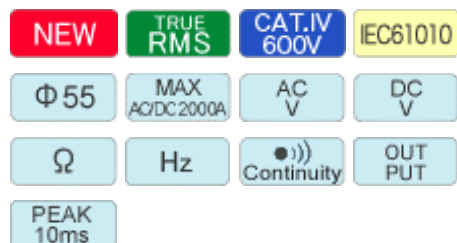

## AC/DC Digitalna merna klešta

KEW

2009R

- CAT.IV merna klešta koja mogu meriti napone i struje i u kolima veoma velike i veoma male snage.
- Precizna True-RMS očitavanja AC struje ili napona sa izobličenim talasnim oblicima.
- Mogu meriti AC i DC struje do čak 2000A.

AC A	400.0/2000A  ±1.3%rdg±3dgt (0~400.0A, 150~1700A) (45~66Hz)  ±2.0%rdg±5dgt (0~400.0A, 150~1700A) (20Hz~1kHz)  ±2.3%rdg±3dgt (1701~2000A) (45~66Hz)
DC A	400.0/2000A ±1.3%rdg±2dgt
AC V	40.00/400.0/750V  ±1.0%rdg±3dgt (45~66Hz)  ±1.5%rdg±5dgt (20Hz~1kHz)
DC V	40.00/400.0/1000V ±1.0%rdg±2dgt
Ω	400.0/4000Ω ±1.5%rdg±2dgt (Elektronska zaštita (bez osigurača) do čak 600V)
Provera kontinuiteta	Zvuk se oglašava ispod 20Ω
Hz	10.0 ~ 4000Hz ±1.5%rdg±5dgt (Ulazna osetljivost Struja: više od 40A Napon: više od 10V)
Izlaz	Rekorder : DC400mV prema AC/DC400.0A DC200mV prema AC/DC2000A
Izdrživi napon	6880V AC za 5 sekundi
Veličina provodnika	Ø55mm maksimalno
Primenjeni standardi	IEC 61010-1 CAT.IV 600V, CAT.III 1000V Pollution degree 2 IEC 61010-031, IEC 61010-2-032, IEC 61326-1, IEC 61326-2-1
Izvor napajanja	R6 (1.5V) × 2
Dimenzije	250(L) × 105(W) × 49(D)mm
Težina	Oko 540g (sa baterijama)
Dodaci	7107 (Test pipalice), 8201 (Izlazni priključak), 9094 (Futrola) R6 (AA) (1.5V) × 2, Uputstvo za upotrebu
Opciono	8008 (Multi-Tran) (samo za AC), 7014 (Izlazni kabl)