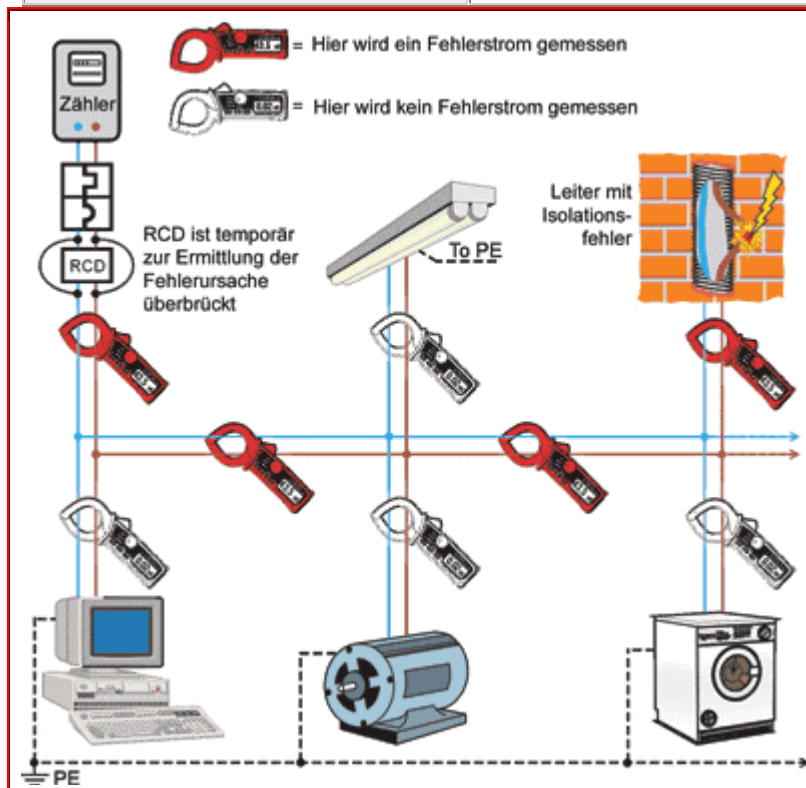

## KEW by Melco Buda d.o.o

[www.kyoritsu-instrumenti.com](http://www.kyoritsu-instrumenti.com) ; [www.melcobuda.co.yu](http://www.melcobuda.co.yu)

velicina

Super osetljiva **KEW 2431**  
 diferencijalna  
 merna kljesta : **Kyoritsu**  
 0,01mA - **Made in Japan**  
 200A AC

- 20mA opseg merenjaza 0,01mA AC
- Merni opsezi: 10mA / 200mA / 200A
- Filter protiv spoljnih harmonika
- Automatsko gasenje

.Rotacioni prekidač za lako rukovanje jednom ruk

Funkcije	Messbereich	Genauigkeit
Struja AC (50 / 60Hz)	200mA / 200mA / 100A	± (3% toleranc. + 5cifre)
Struja AC (40 - 400Hz)	200mA / 200mA / 100A	± (2% toleranc+ 4cifre)
Max. mereni precnik kabla	Ø 24mm	
Frekvencija	40 - 400Hz	
Max. naponsko preopterećenje	1000V AC für 1 Minute	
Medjunarodni Standard	IEC 61010-1 CAT III 300V, IEC61010-2-032	
Napajanje :baterije tip	LR-44 (1,5V) x 2 kom	
Tezina	120g	

<b>Dimenzije</b>	149 x 60 x 26mm
<b>Standardni dodatci</b>	Zastitna torbica, uzica za fiksiranje oko ruke, baterije

*Nacin nalazenja potencijalnih mernih ostecenja pomocu diferencijalnih mernih kljesta*

*Mereci povratne (stetne struje):*

*Crvena merna kljesta su lokacije gde je potrebno meriti, crna merna kljesta su lokacije gde pojedini uređaji imaju jak efekat polja I tu ne treba meriti*

**Uvoznik za Zemlje bivse Yu :**